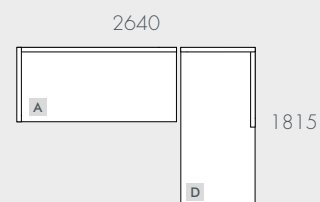

## COMPONENTS

A - 2 Seater Left

B - 2 Seater Right

C - Left Chaise

D - Right Chaise

## MODULAR EXAMPLES

All dimensions shown are millimetres.

KEY	DESCRIPTION	PRODUCT CODE	WIDTH	DEPTH	HEIGHT
A	2 Seater Left Sofa	SOF-CABA-LINK-2S-LFT	1800	840	815
B	2 Seater Right Sofa	SOF-CABA-LINK-2S-RIT	1800	840	815
C	Left Chaise Sofa	SOF-CABA-LINK-LFT-CHS	840	1815	815
D	Right Chaise Sofa	SOF-CABA-LINK-RIT-CHS	840	1815	815