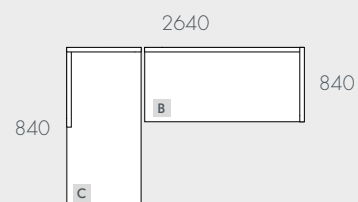

## COMPONENTS

A - 2 Seater Left

B - 2 Seater Right

C - Left Chaise

D - Right Chaise

## MODULAR EXAMPLES

All dimensions shown are millimetres.

KEY	DESCRIPTION	PRODUCT CODE	WIDTH	DEPTH	HEIGHT
A	2 Seater Left Sofa	SOF-CABA-LINK-2S-LFT	1800	840	815
B	2 Seater Right Sofa	SOF-CABA-LINK-2S-RIT	1800	840	815
C	Left Chaise Sofa	SOF-CABA-LINK-LFT-CHS	840	1815	815
D	Right Chaise Sofa	SOF-CABA-LINK-RIT-CHS	840	1815	815