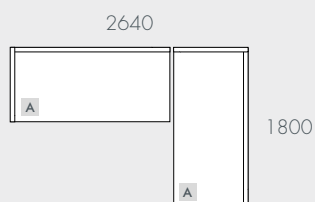

## COMPONENTS

A - 2 Seater Left

B - 2 Seater Right

C - Left Chaise

D - Right Chaise

## MODULAR EXAMPLES

All dimensions shown are millimetres.

KEY	DESCRIPTION	PRODUCT CODE	WIDTH	DEPTH	HEIGHT
A	2 Seater Left Sofa	SOF-CABA-LINK-2S-LFT	1800	840	815
B	2 Seater Right Sofa	SOF-CABA-LINK-2S-RIT	1800	840	815
C	Left Chaise Sofa	SOF-CABA-LINK-LFT-CHS	840	1815	815
D	Right Chaise Sofa	SOF-CABA-LINK-RIT-CHS	840	1815	815