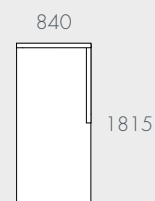

## COMPONENTS

A - 2 Seater Left

B - 2 Seater Right

C - Left Chaise

D - Right Chaise

## MODULAR EXAMPLES

All dimensions shown are millimetres.

KEY	DESCRIPTION	PRODUCT CODE	WIDTH	DEPTH	HEIGHT
A	2 Seater Left Sofa	SOF-CABA-LINK-2S-LFT	1800	840	815
B	2 Seater Right Sofa	SOF-CABA-LINK-2S-RIT	1800	840	815
C	Left Chaise Sofa	SOF-CABA-LINK-LFT-CHS	840	1815	815
D	Right Chaise Sofa	SOF-CABA-LINK-RIT-CHS	840	1815	815