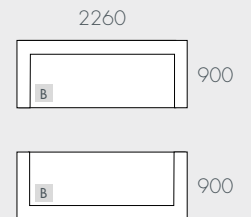

E - 2 Seater Right Arm

MODULAR EXAMPLES

All dimensions shown are millimetres.

KEY	DESCRIPTION	PRODUCT CODE	WIDTH	DEPTH	HEIGHT
A	1 Seater Armless Sofa	SOF-VIT-OLI1S	900	900	670
B	3 Seater Sofa	SOF-VIT-OLI3S	2260	900	670
C	Corner Sofa	SOF-VIT-OLI-CNR	900	900	670
D	2 Seater Left Arm	SOF-VIT-OLI-2S-LFT	1690	900	670
E	2 Seater Right Arm	SOF-VIT-OLI-2S-RIT	1690	900	670