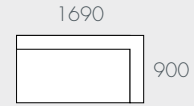

E - 2 Seater Right Arm

MODULAR EXAMPLES

All dimensions shown are millimetres.

KEY	DESCRIPTION	PRODUCT CODE	WIDTH	DEPTH	HEIGHT
A	1 Seater Armless Sofa	SOF-VIT-OLI1S	900	900	670
B	3 Seater Sofa	SOF-VIT-OLI3S	2260	900	670
C	Corner Sofa	SOF-VIT-OLI-CNR	900	900	670
D	2 Seater Left Arm	SOF-VIT-OLI-2S-LFT	1690	900	670
E	2 Seater Right Arm	SOF-VIT-OLI-2S-RIT	1690	900	670