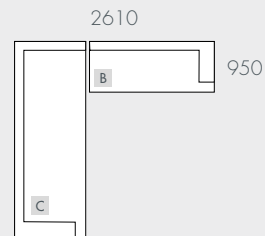

## MODULAR EXAMPLES

All dimensions shown are millimetres.

KEY	DESCRIPTION	PRODUCT CODE	WIDTH	DEPTH	HEIGHT
A	2 Seater Left Arm	SOF-ARUBA-PLT-2S-LFT	1660	950	680
B	2 Seater Right Arm	SOF-ARUBA-PLT-2S-RIT	1660	950	680
C	Left Chaise	SOF-ARUBA-PLT-LFT-CHS	950	2600	680
D	Right Chaise	SOF-ARUBA-PLT-RIT-CHS	950	2600	680