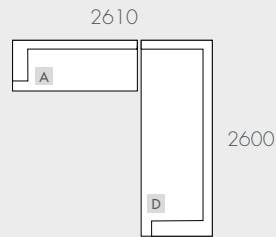

## MODULAR EXAMPLES

All dimensions shown are millimetres.

KEY	DESCRIPTION	PRODUCT CODE	WIDTH	DEPTH	HEIGHT
A	2 Seater Left Arm	SOF-ARUBA-PLT-2S-LFT	1660	950	680
B	2 Seater Right Arm	SOF-ARUBA-PLT-2S-RIT	1660	950	680
C	Left Chaise	SOF-ARUBA-PLT-LFT-CHS	950	2600	680
D	Right Chaise	SOF-ARUBA-PLT-RIT-CHS	950	2600	680