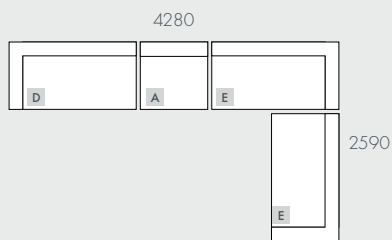

E - 2 Seater Right Arm

MODULAR EXAMPLES

All dimensions shown are millimetres.

KEY	DESCRIPTION	PRODUCT CODE	WIDTH	DEPTH	HEIGHT
A	1 Seater Armless Sofa	SOF-VIT-OLI1S	900	900	670
B	3 Seater Sofa	SOF-VIT-OLI3S	2260	900	670
C	Corner Sofa	SOF-VIT-OLI-CNR	900	900	670
D	2 Seater Left Arm	SOF-VIT-OLI-2S-LFT	1690	900	670
E	2 Seater Right Arm	SOF-VIT-OLI-2S-RIT	1690	900	670