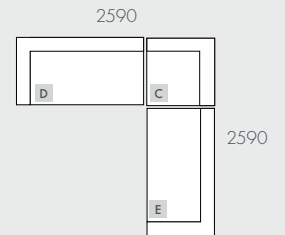

E - 2 Seater Right Arm

MODULAR EXAMPLES

All dimensions shown are millimetres.

KEY	DESCRIPTION	PRODUCT CODE	WIDTH	DEPTH	HEIGHT
A	1 Seater Armless Sofa	SOF-VIT-OLI1S	900	900	670
B	3 Seater Sofa	SOF-VIT-OLI3S	2260	900	670
C	Corner Sofa	SOF-VIT-OLI-CNR	900	900	670
D	2 Seater Left Arm	SOF-VIT-OLI-2S-LFT	1690	900	670
E	2 Seater Right Arm	SOF-VIT-OLI-2S-RIT	1690	900	670