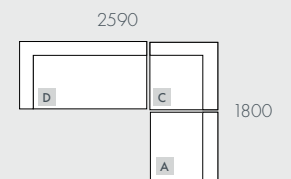

E - 2 Seater Right Arm

MODULAR EXAMPLES

All dimensions shown are millimetres.

KEY	DESCRIPTION	PRODUCT CODE	WIDTH	DEPTH	HEIGHT
A	1 Seater Armless Sofa	SOF-VIT-OLI1S	900	900	670
B	3 Seater Sofa	SOF-VIT-OLI3S	2260	900	670
C	Corner Sofa	SOF-VIT-OLI-CNR	900	900	670
D	2 Seater Left Arm	SOF-VIT-OLI-2S-LFT	1690	900	670
E	2 Seater Right Arm	SOF-VIT-OLI-2S-RIT	1690	900	670