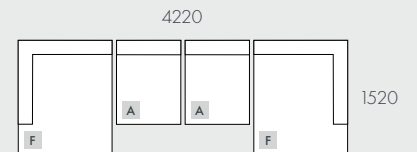

B - 1 Seater Left Arm

C - 1 Seater Right Arm

D - Corner

E - Left Chaise

F - Right Chaise

MODULAR OPTIONS

All dimensions shown are millimetres.

KEY	DESCRIPTION	PRODUCT CODE	WIDTH	DEPTH	HEIGHT
A	1 Seater Center	SOF-JUN-SIER1S-CTR	860	1120	740
B	1 Seater Left Arm	SOF-JUN-SIER1S-LFT	1130	1120	740
C	1 Seater Right Arm	SOF-JUN-SIER1S-RIT	1130	1120	740
D	Corner	SOF-JUN-SIER-CNR	1460	1460	740
E	Left Chaise	SOF-JUN-SIER-LFT-CHS	1250	1520	740
F	Right Chaise	SOF-JUN-SIER-RIT-CHS	1250	1250	740