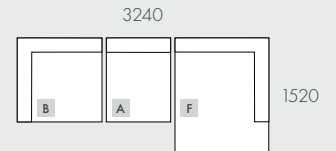

B - 1 Seater Left Arm

C - 1 Seater Right Arm

D - Corner

E - Left Chaise

F - Right Chaise

MODULAR OPTIONS

All dimensions shown are millimetres.

KEY	DESCRIPTION	PRODUCT CODE	WIDTH	DEPTH	HEIGHT
A	1 Seater Center	SOF-JUN-SIER1S-CTR	860	1120	740
B	1 Seater Left Arm	SOF-JUN-SIER1S-LFT	1130	1120	740
C	1 Seater Right Arm	SOF-JUN-SIER1S-RIT	1130	1120	740
D	Corner	SOF-JUN-SIER-CNR	1460	1460	740
E	Left Chaise	SOF-JUN-SIER-LFT-CHS	1250	1520	740
F	Right Chaise	SOF-JUN-SIER-RIT-CHS	1250	1250	740