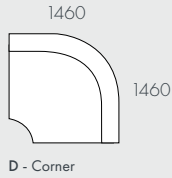

B - 1 Seater Left Arm

C - 1 Seater Right Arm

D - Corner

E - Left Chaise

F - Right Chaise

MODULAR OPTIONS

All dimensions shown are millimetres.

KEY	DESCRIPTION	PRODUCT CODE	WIDTH	DEPTH	HEIGHT
A	1 Seater Center	SOF-JUN-SIER1S-CTR	860	1120	740
B	1 Seater Left Arm	SOF-JUN-SIER1S-LFT	1130	1120	740
C	1 Seater Right Arm	SOF-JUN-SIER1S-RIT	1130	1120	740
D	Corner	SOF-JUN-SIER-CNR	1460	1460	740
E	Left Chaise	SOF-JUN-SIER-LFT-CHS	1250	1520	740
F	Right Chaise	SOF-JUN-SIER-RIT-CHS	1250	1250	740