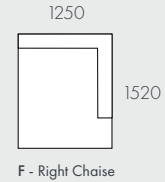

B - 1 Seater Left Arm

C - 1 Seater Right Arm

D - Corner

E - Left Chaise

F - Right Chaise

MODULAR OPTIONS

All dimensions shown are millimetres.

KEY	DESCRIPTION	PRODUCT CODE	WIDTH	DEPTH	HEIGHT
A	1 Seater Center	SOF-JUN-SIER1S-CTR	860	1120	740
B	1 Seater Left Arm	SOF-JUN-SIER1S-LFT	1130	1120	740
C	1 Seater Right Arm	SOF-JUN-SIER1S-RIT	1130	1120	740
D	Corner	SOF-JUN-SIER-CNR	1460	1460	740
E	Left Chaise	SOF-JUN-SIER-LFT-CHS	1250	1520	740
F	Right Chaise	SOF-JUN-SIER-RIT-CHS	1250	1250	740