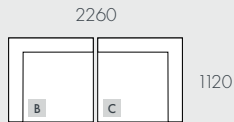

B - 1 Seater Left Arm

C - 1 Seater Right Arm

D - Corner

E - Left Chaise

F - Right Chaise

MODULAR OPTIONS

All dimensions shown are millimetres.

KEY	DESCRIPTION	PRODUCT CODE	WIDTH	DEPTH	HEIGHT
A	1 Seater Center	SOF-JUN-SIER1S-CTR	860	1120	740
B	1 Seater Left Arm	SOF-JUN-SIER1S-LFT	1130	1120	740
C	1 Seater Right Arm	SOF-JUN-SIER1S-RIT	1130	1120	740
D	Corner	SOF-JUN-SIER-CNR	1460	1460	740
E	Left Chaise	SOF-JUN-SIER-LFT-CHS	1250	1520	740
F	Right Chaise	SOF-JUN-SIER-RIT-CHS	1250	1250	740