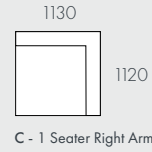

B - 1 Seater Left Arm

C - 1 Seater Right Arm

D - Corner

E - Left Chaise

F - Right Chaise

MODULAR OPTIONS

All dimensions shown are millimetres.

KEY	DESCRIPTION	PRODUCT CODE	WIDTH	DEPTH	HEIGHT
A	1 Seater Center	SOF-JUN-SIER1S-CTR	860	1120	740
B	1 Seater Left Arm	SOF-JUN-SIER1S-LFT	1130	1120	740
C	1 Seater Right Arm	SOF-JUN-SIER1S-RIT	1130	1120	740
D	Corner	SOF-JUN-SIER-CNR	1460	1460	740
E	Left Chaise	SOF-JUN-SIER-LFT-CHS	1250	1520	740
F	Right Chaise	SOF-JUN-SIER-RIT-CHS	1250	1250	740