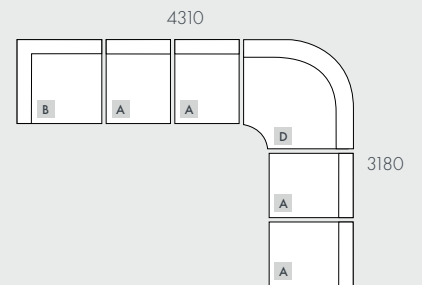

B - 1 Seater Left Arm

C - 1 Seater Right Arm

D - Corner

E - Left Chaise

F - Right Chaise

MODULAR OPTIONS

All dimensions shown are millimetres.

KEY	DESCRIPTION	PRODUCT CODE	WIDTH	DEPTH	HEIGHT
A	1 Seater Center	SOF-JUN-SIER1S-CTR	860	1120	740
B	1 Seater Left Arm	SOF-JUN-SIER1S-LFT	1130	1120	740
C	1 Seater Right Arm	SOF-JUN-SIER1S-RIT	1130	1120	740
D	Corner	SOF-JUN-SIER-CNR	1460	1460	740
E	Left Chaise	SOF-JUN-SIER-LFT-CHS	1250	1520	740
F	Right Chaise	SOF-JUN-SIER-RIT-CHS	1250	1250	740