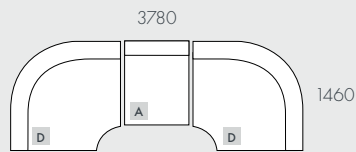

B - 1 Seater Left Arm

C - 1 Seater Right Arm

D - Corner

E - Left Chaise

F - Right Chaise

MODULAR OPTIONS

All dimensions shown are millimetres.

KEY	DESCRIPTION	PRODUCT CODE	WIDTH	DEPTH	HEIGHT
A	1 Seater Center	SOF-JUN-SIER1S-CTR	860	1120	740
B	1 Seater Left Arm	SOF-JUN-SIER1S-LFT	1130	1120	740
C	1 Seater Right Arm	SOF-JUN-SIER1S-RIT	1130	1120	740
D	Corner	SOF-JUN-SIER-CNR	1460	1460	740
E	Left Chaise	SOF-JUN-SIER-LFT-CHS	1250	1520	740
F	Right Chaise	SOF-JUN-SIER-RIT-CHS	1250	1250	740