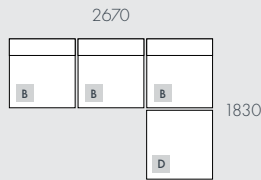

All dimensions shown are millimetres.

KEY	DESCRIPTION	PRODUCT CODE	WIDTH	DEPTH	HEIGHT
A	Corner Sofa	SOF-JUN-CLOUD-CNR	1190	1190	730
B	1 Seater Centre	SOF-JUN-CLOUD1S-CTR	890	930	730
C	Arc 2 Seater Sofa	SOF-JUN-CLOUD2S-ARC	2220	1070	730
D	Ottoman	SOF-JUN-CLOUD-OTT	880	900	420