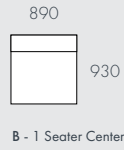

JUNO CLOUD

COMPONENTS