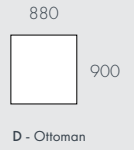

JUNO CLOUD

COMPONENTS