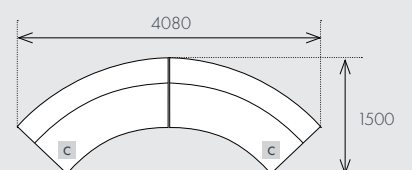

All dimensions shown are millimetres.

KEY	DESCRIPTION	PRODUCT CODE	WIDTH	DEPTH	HEIGHT
A	Corner Sofa	SOF-JUN-CLOUD-CNR	1190	1190	730
B	1 Seater Centre	SOF-JUN-CLOUD1S-CTR	890	930	730
C	Arc 2 Seater Sofa	SOF-JUN-CLOUD2S-ARC	2220	1070	730
D	Ottoman	SOF-JUN-CLOUD-OTT	880	900	420