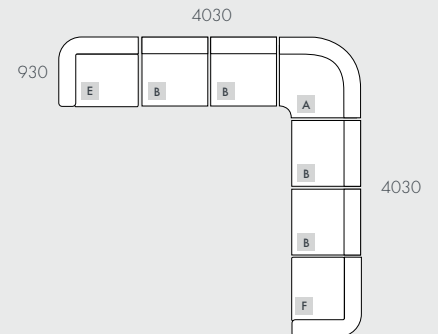

F - Right Arm Sofa

G - 3 Seater Sofa

H - 4 Seater Sofa

MODULAR OPTIONS

All dimensions shown are millimetres.

KEY	DESCRIPTION	PRODUCT CODE	WIDTH	DEPTH	HEIGHT
A	Corner Sofa	SOF-JUN-CLOUD-CNR	1190	1190	730
B	1 Seater Centre	SOF-JUN-CLOUD1S-CTR	890	930	730
C	Arc 2 Seater Sofa	SOF-JUN-CLOUD2S-ARC	2220	1070	730
D	Ottoman	SOF-JUN-CLOUD-OTT	880	900	420
E	Left Arm Sofa	SOF-JUN-CLOUD1S-LFT	1060	930	730
F	Right Arm Sofa	SOF-JUN-CLOUD1S-RIT	1060	930	730
G	3 Seater	SOF-JUN-CLOUD3S	2200	930	730
H	4 Seater	SOF-JUN-CLOUD4S	2600	930	730