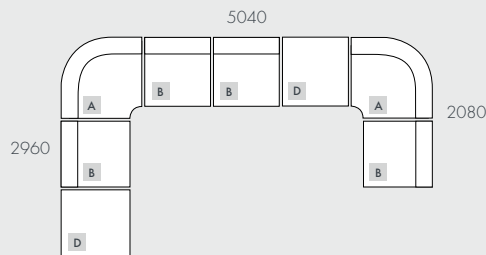

F - Right Arm Sofa

G - 3 Seater Sofa

H - 4 Seater Sofa

MODULAR OPTIONS

All dimensions shown are millimetres.

KEY	DESCRIPTION	PRODUCT CODE	WIDTH	DEPTH	HEIGHT
A	Corner Sofa	SOF-JUN-CLOUD-CNR	1190	1190	730
B	1 Seater Centre	SOF-JUN-CLOUD1S-CTR	890	930	730
C	Arc 2 Seater Sofa	SOF-JUN-CLOUD2S-ARC	2220	1070	730
D	Ottoman	SOF-JUN-CLOUD-OTT	880	900	420
E	Left Arm Sofa	SOF-JUN-CLOUD1S-LFT	1060	930	730
F	Right Arm Sofa	SOF-JUN-CLOUD1S-RIT	1060	930	730
G	3 Seater	SOF-JUN-CLOUD3S	2200	930	730
H	4 Seater	SOF-JUN-CLOUD4S	2600	930	730