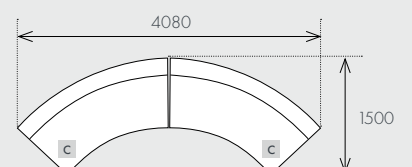

F - Right Arm Sofa

G - 3 Seater Sofa

H - 4 Seater Sofa

MODULAR OPTIONS

All dimensions shown are millimetres.

KEY	DESCRIPTION	PRODUCT CODE	WIDTH	DEPTH	HEIGHT
A	Corner Sofa	SOF-JUN-CLOUD-CNR	1190	1190	730
B	1 Seater Centre	SOF-JUN-CLOUD1S-CTR	890	930	730
C	Arc 2 Seater Sofa	SOF-JUN-CLOUD2S-ARC	2220	1070	730
D	Ottoman	SOF-JUN-CLOUD-OTT	880	900	420
E	Left Arm Sofa	SOF-JUN-CLOUD1S-LFT	1060	930	730
F	Right Arm Sofa	SOF-JUN-CLOUD1S-RIT	1060	930	730
G	3 Seater	SOF-JUN-CLOUD3S	2200	930	730
H	4 Seater	SOF-JUN-CLOUD4S	2600	930	730