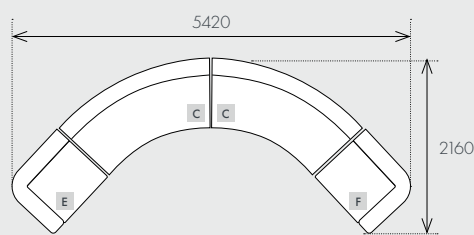

F - Right Arm Sofa

G - 3 Seater Sofa

H - 4 Seater Sofa

MODULAR OPTIONS

All dimensions shown are millimetres.

KEY	DESCRIPTION	PRODUCT CODE	WIDTH	DEPTH	HEIGHT
A	Corner Sofa	SOF-JUN-CLOUD-CNR	1190	1190	730
B	1 Seater Centre	SOF-JUN-CLOUD1S-CTR	890	930	730
C	Arc 2 Seater Sofa	SOF-JUN-CLOUD2S-ARC	2220	1070	730
D	Ottoman	SOF-JUN-CLOUD-OTT	880	900	420
E	Left Arm Sofa	SOF-JUN-CLOUD1S-LFT	1060	930	730
F	Right Arm Sofa	SOF-JUN-CLOUD1S-RIT	1060	930	730
G	3 Seater	SOF-JUN-CLOUD3S	2200	930	730
H	4 Seater	SOF-JUN-CLOUD4S	2600	930	730