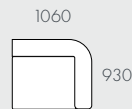

F - Right Arm Sofa

G - 3 Seater Sofa

H - 4 Seater Sofa

MODULAR OPTIONS

All dimensions shown are millimetres.

KEY	DESCRIPTION	PRODUCT CODE	WIDTH	DEPTH	HEIGHT
A	Corner Sofa	SOF-JUN-CLOUD-CNR	1190	1190	730
B	1 Seater Centre	SOF-JUN-CLOUD1S-CTR	890	930	730
C	Arc 2 Seater Sofa	SOF-JUN-CLOUD2S-ARC	2220	1070	730
D	Ottoman	SOF-JUN-CLOUD-OTT	880	900	420
E	Left Arm Sofa	SOF-JUN-CLOUD1S-LFT	1060	930	730
F	Right Arm Sofa	SOF-JUN-CLOUD1S-RIT	1060	930	730
G	3 Seater	SOF-JUN-CLOUD3S	2200	930	730
H	4 Seater	SOF-JUN-CLOUD4S	2600	930	730