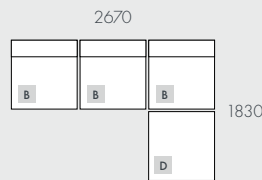

F - Right Arm Sofa

G - 3 Seater Sofa

H - 4 Seater Sofa

MODULAR OPTIONS

All dimensions shown are millimetres.

KEY	DESCRIPTION	PRODUCT CODE	WIDTH	DEPTH	HEIGHT
A	Corner Sofa	SOF-JUN-CLOUD-CNR	1190	1190	730
B	1 Seater Centre	SOF-JUN-CLOUD1S-CTR	890	930	730
C	Arc 2 Seater Sofa	SOF-JUN-CLOUD2S-ARC	2220	1070	730
D	Ottoman	SOF-JUN-CLOUD-OTT	880	900	420
E	Left Arm Sofa	SOF-JUN-CLOUD1S-LFT	1060	930	730
F	Right Arm Sofa	SOF-JUN-CLOUD1S-RIT	1060	930	730
G	3 Seater	SOF-JUN-CLOUD3S	2200	930	730
H	4 Seater	SOF-JUN-CLOUD4S	2600	930	730