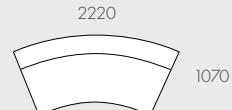

C - 2 Seater Sofa