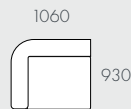

E - Left Arm Sofa