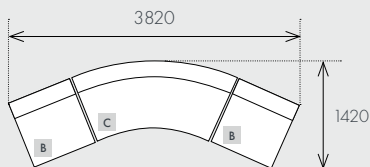

F - Right Arm Sofa

G - 3 Seater Sofa

H - 4 Seater Sofa

MODULAR OPTIONS

All dimensions shown are millimetres.

KEY	DESCRIPTION	PRODUCT CODE	WIDTH	DEPTH	HEIGHT
A	Corner Sofa	SOF-JUN-CLOUD-CNR	1190	1190	730
B	1 Seater Centre	SOF-JUN-CLOUD1S-CTR	890	930	730
C	Arc 2 Seater Sofa	SOF-JUN-CLOUD2S-ARC	2220	1070	730
D	Ottoman	SOF-JUN-CLOUD-OTT	880	900	420
E	Left Arm Sofa	SOF-JUN-CLOUD1S-LFT	1060	930	730
F	Right Arm Sofa	SOF-JUN-CLOUD1S-RIT	1060	930	730
G	3 Seater	SOF-JUN-CLOUD3S	2200	930	730
H	4 Seater	SOF-JUN-CLOUD4S	2600	930	730