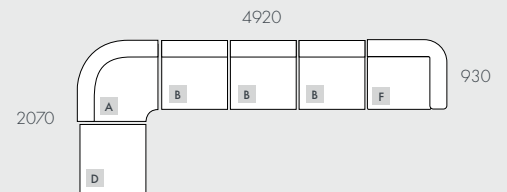

F - Right Arm Sofa

G - 3 Seater Sofa

H - 4 Seater Sofa

MODULAR OPTIONS

All dimensions shown are millimetres.

KEY	DESCRIPTION	PRODUCT CODE	WIDTH	DEPTH	HEIGHT
A	Corner Sofa	SOF-JUN-CLOUD-CNR	1190	1190	730
B	1 Seater Centre	SOF-JUN-CLOUD1S-CTR	890	930	730
C	Arc 2 Seater Sofa	SOF-JUN-CLOUD2S-ARC	2220	1070	730
D	Ottoman	SOF-JUN-CLOUD-OTT	880	900	420
E	Left Arm Sofa	SOF-JUN-CLOUD1S-LFT	1060	930	730
F	Right Arm Sofa	SOF-JUN-CLOUD1S-RIT	1060	930	730
G	3 Seater	SOF-JUN-CLOUD3S	2200	930	730
H	4 Seater	SOF-JUN-CLOUD4S	2600	930	730