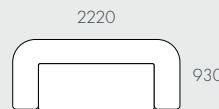

F - Right Arm Sofa

G - 3 Seater Sofa

H - 4 Seater Sofa

MODULAR OPTIONS

All dimensions shown are millimetres.

KEY	DESCRIPTION	PRODUCT CODE	WIDTH	DEPTH	HEIGHT
A	Corner Sofa	SOF-JUN-CLOUD-CNR	1190	1190	730
B	1 Seater Centre	SOF-JUN-CLOUD1S-CTR	890	930	730
C	Arc 2 Seater Sofa	SOF-JUN-CLOUD2S-ARC	2220	1070	730
D	Ottoman	SOF-JUN-CLOUD-OTT	880	900	420
E	Left Arm Sofa	SOF-JUN-CLOUD1S-LFT	1060	930	730
F	Right Arm Sofa	SOF-JUN-CLOUD1S-RIT	1060	930	730
G	3 Seater	SOF-JUN-CLOUD3S	2200	930	730
H	4 Seater	SOF-JUN-CLOUD4S	2600	930	730